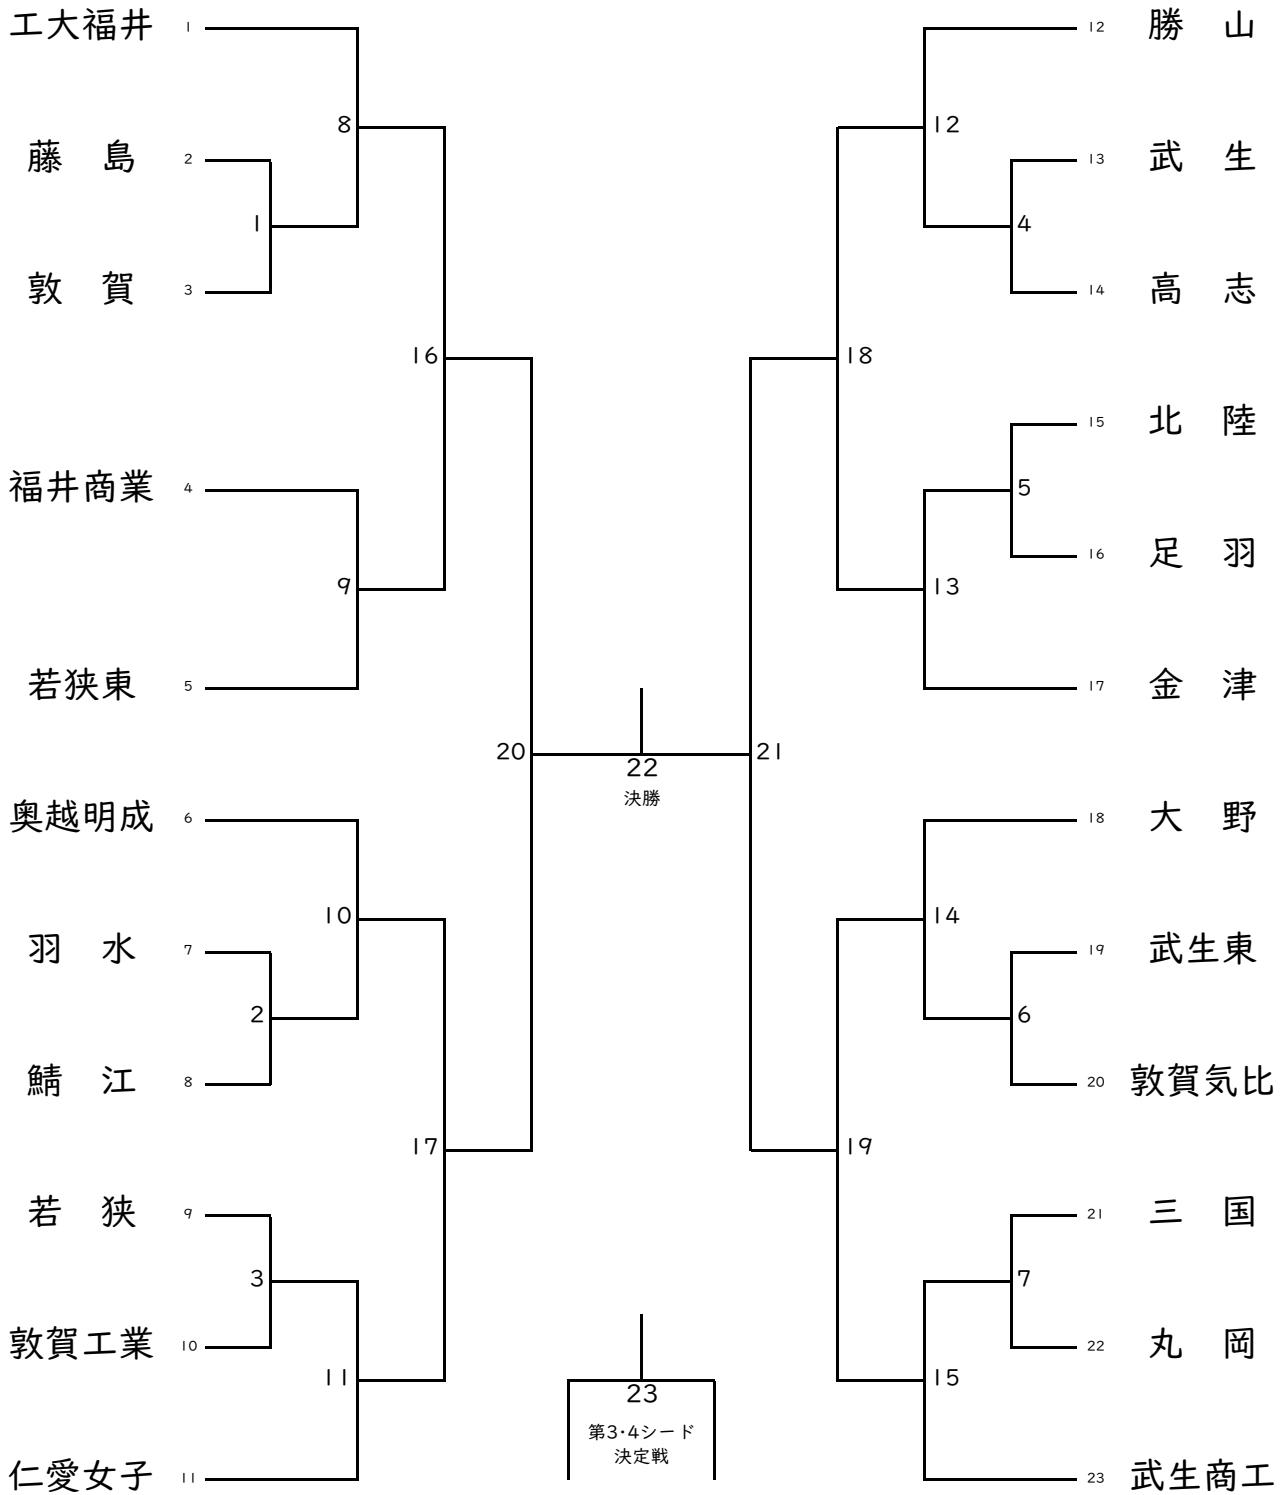

### 女子学校対抗

A・Bブロック  
 第5・6シード 決定戦 24

C・Dブロック  
 第5・6シード 決定戦 25